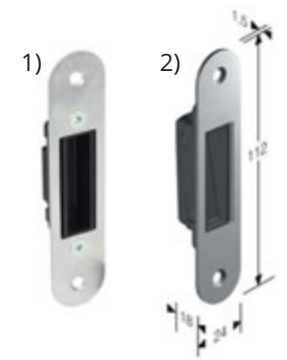

Zamek HOMER

Netto	Brutto
32,44	39,90

Zamek zawiera w komplecie blachę nieregulowaną do ościeżnicy.

Zamek B-FORTY

	Netto	Brutto
960 BB / 90/	40,57	49,90
961 WC / 90/	41,38	50,90
969 PZ / 85/	43,01	52,90
1) Blacha regulowana	24,31	29,90
2) Blacha zaczepowa	17,80	21,90