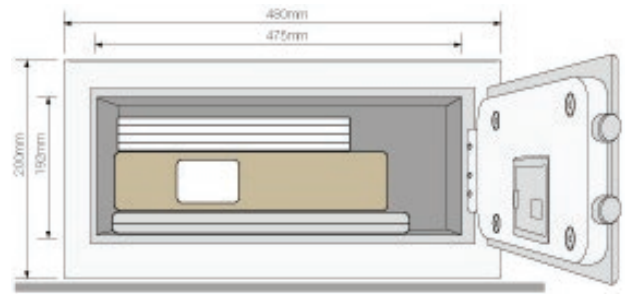

YLB/200/EB1

Specyfikacja:

- 22 mm rygle,
- 6-lewarkowy dwuryglowy zamek,
- 2 klucze,
- laserowo wycinane drzwiczki,
- otwory montażowe,
- zbrojone stalowe zaczepy.

Opis:

- cyfrowa klawiatura z wyświetlaczem LCD podświetlanym na niebiesko,
- ostrzeżenie o niskim poziomie baterii,
- funkcja ukrywania wpisywanego kodu,
- wymiary: 200 x 480 x 350.

Netto	Brutto
947,71	1165,69