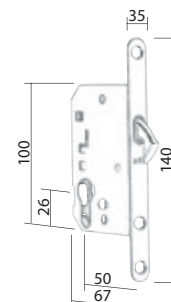

Zestaw do drzwi przesuwnych zawiera:

- zamek hakowy,
- komplet szyldów,
- pochwyt.