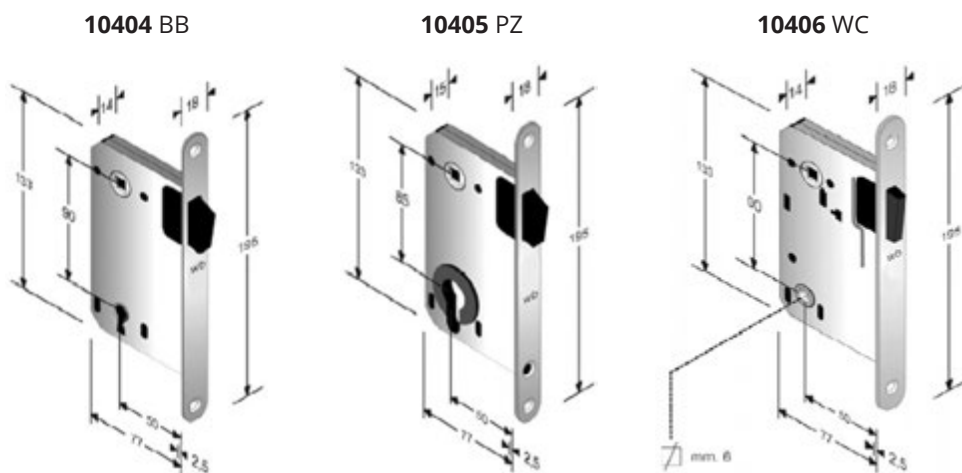

Zamek HOMER

Netto	Brutto
32,44	39,90

Zamek zawiera w komplecie blachę nieregulowaną do ościeżnicy.

Zamek B-FORTY

	Netto	Brutto
960 BB / 90/	40,57	49,90
961 WC / 90/	41,38	50,90
969 PZ / 85/	43,01	52,90
1) Blacha regulowana	24,31	29,90
2) Blacha zaczepowa	17,80	21,90