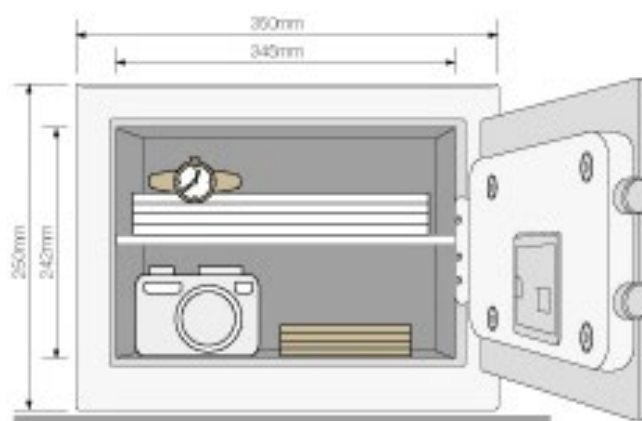

YSB/250/EB1

Specyfikacja:

- 22 mm rygle,
- 6-lewarkowy dwuryglowy zamek,
- 2 klucze,
- laserowo wycinane drzwiczki,
- otwory montażowe,
- zbrojone stalowe zaczepy.

Opis:

- cyfrowa klawiatura z wyświetlaczem LCD podświetlanym na niebiesko,
- ostrzeżenie o niskim poziomie baterii,
- funkcja ukrywania wpisywanego kodu,
- wymiary: 250 x 350 x 300.

Netto	Brutto
913,87	1124,06