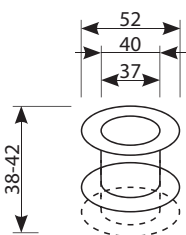

Tuleje wentylacyjne Ø 40 mosiężne, grubość: 38-42 mm

Netto	20,24	20,24	20,24	20,24	20,24
Brutto	24,90	24,90	24,90	24,90	24,90