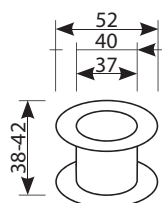

Tuleje wentylacyjne okrągłe Ø 40 stalowe, grubość: 38-42 mm

Netto	11,30	11,30	11,30	11,30	11,30	11,30
Brutto	13,90	13,90	13,90	13,90	13,90	13,90