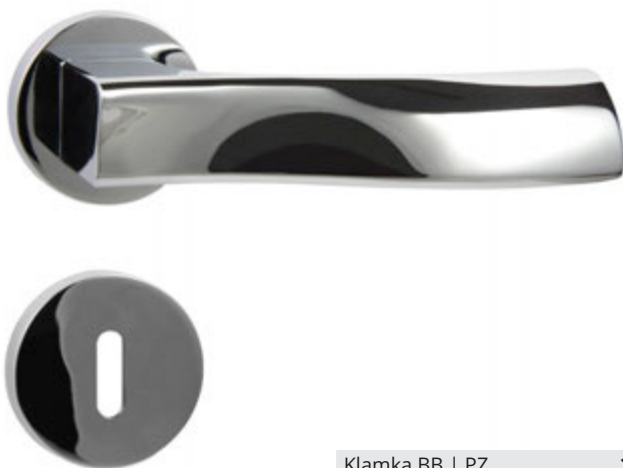

Lavinia-R Cristal

Szyld 555

	Netto	Brutto
Klamka dzielona	753,58	926,90
Szyld BB PZ	43,01	52,90
Szyld WC	93,41	114,90

Lady-R Cristal

Szyld Oro-R

	Netto	Brutto
Klamka dzielona	221,54	272,49
Szyld BB PZ	21,06	25,90
Szyld WC	26,75	32,90

Leonardo-R

	Netto	Brutto
Klamka BB PZ	315,37	387,90
Klamka WC	351,14	431,90

Liva-R

	Netto	Brutto
Klamka BB PZ	218,62	268,90
Klamka WC	237,32	291,90

Matteo-R

Szyld 555

	Netto	Brutto
Klamka dzielona	115,37	141,90
Szyld BB PZ	43,01	52,90
Szyld WC	93,41	114,90