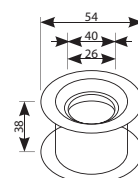

Tuleje tworzywo

Netto	2,36	2,36	3,17	3,17	0,80
Brutto	2,90	2,90	3,90	3,90	0,99