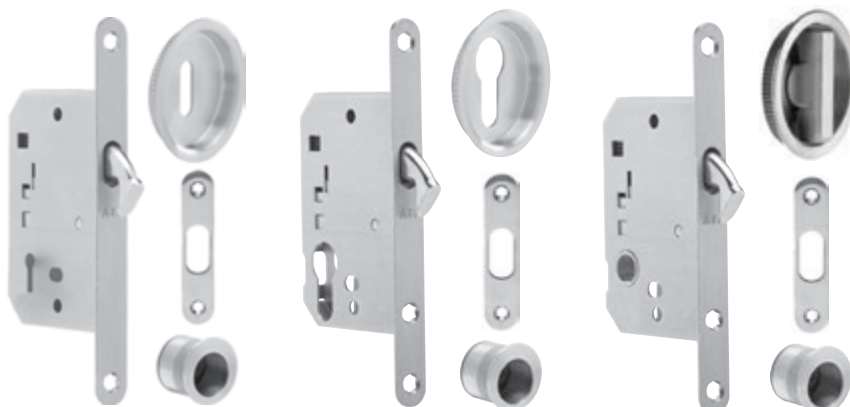

ocynk srebrny

	Netto	Brutto
Elektrozaczep R3 z blokadą	67,40	82,90
Elektrozaczep R3 z blokadą i pamięcią	72,28	88,90
Zaczep kątowy długi	10,02	12,32
Zaczep płaski długi/krótki	8,91	10,96

Zamek oszczędnościowy

Zestaw na klucz BB

Zestaw na wkładkę PZ

Zestaw WC

Zestaw do drzwi przesuwnych zawiera:

- zamek hakowy,
- komplet szyldów,
- pochwyt.

Netto	Brutto
97,48	119,90

Zamek hakowy HOMER okrągły

Zestaw na klucz BB

Zestaw na wkładkę PZ

Zestaw WC

Zestaw do drzwi przesuwnych zawiera:

- zamek hakowy,
- komplet szyldów,
- pochwyt.

Netto	Brutto
81,22	99,90

Zamek JANIA⁺ blacha w komplecie

Klucz

Wkładka