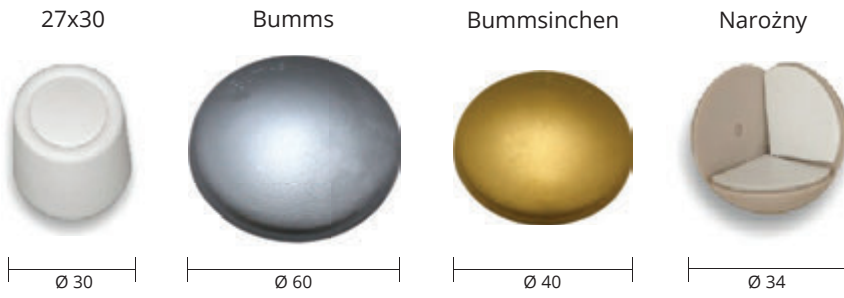

		Netto	Brutto
27x30	beż biały brąz szary przezroczysty	2,20	2,70
Bumms	beż biały brąz szary srebrny złoty	3,50	4,30
Bummsinchen	beż biały brąz szary srebrny złoty	3,17	3,90
Narożny	beż biały brąz	3,25	4,00