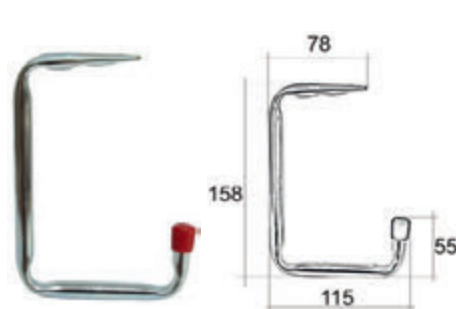

TYP-6

Sufitowy

	Netto	Brutto
D/06 TYP-6 sufitowy	5,61	6,90