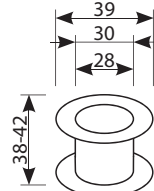

Tuleje wentylacyjne Ø 30 mosiężne

Netto	16,99	16,99	16,99	16,99	16,99
Brutto	20,90	20,90	20,90	20,90	20,90