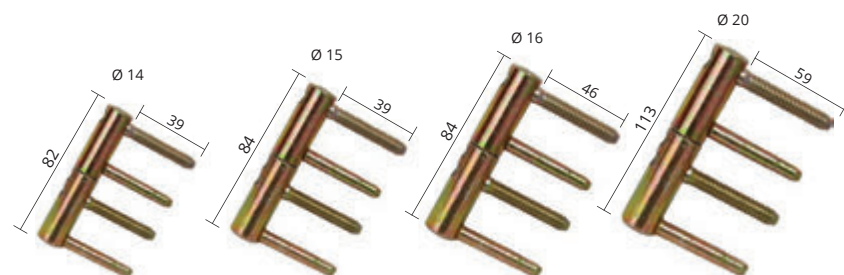

Zawias regulowany

		ocynk złoty
Ø 14 regulowany	Netto	8,86
	Brutto	10,90
Ø 15 regulowany	Netto	12,93
	Brutto	15,90
Ø 16 regulowany	Netto	11,30
	Brutto	13,90
Ø 20 regulowany	Netto	16,99
	Brutto	20,90