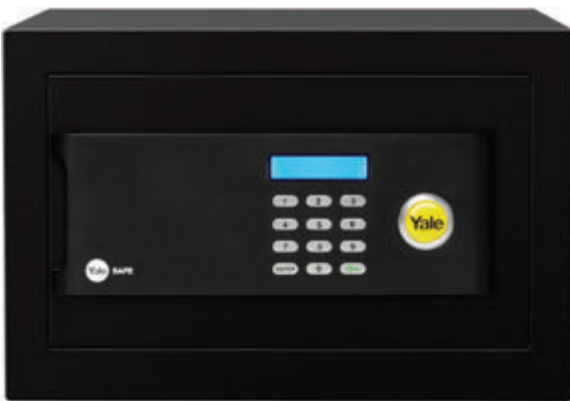

YSB/200/EB1

Specyfikacja:

- 22 mm rygle,
- 6-lewarkowy dwuryglowy zamek,
- 2 klucze,
- laserowo wycinane drzwiczki,
- otwory montażowe,
- zbrojone stalowe zaczepy.

Opis:

- cyfrowa klawiatura z wyświetlaczem LCD podświetlanym na niebiesko,
- ostrzeżenie o niskim poziomie baterii,
- funkcja ukrywania wpisywanego kodu,
- wymiary: 200 x 350 x 200.

Netto	Brutto
847,71	1042,68