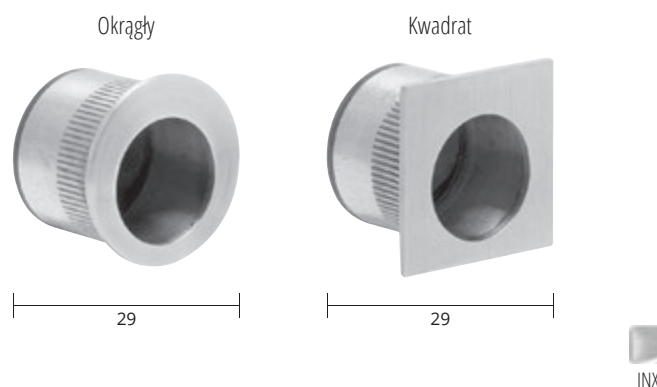

Netto	Brutto
27,56	33,90