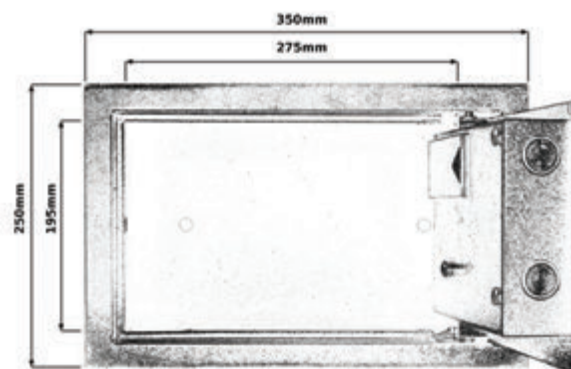

CH-25 ER

	Netto	Brutto
250x350x250 mm	184,47	226,90