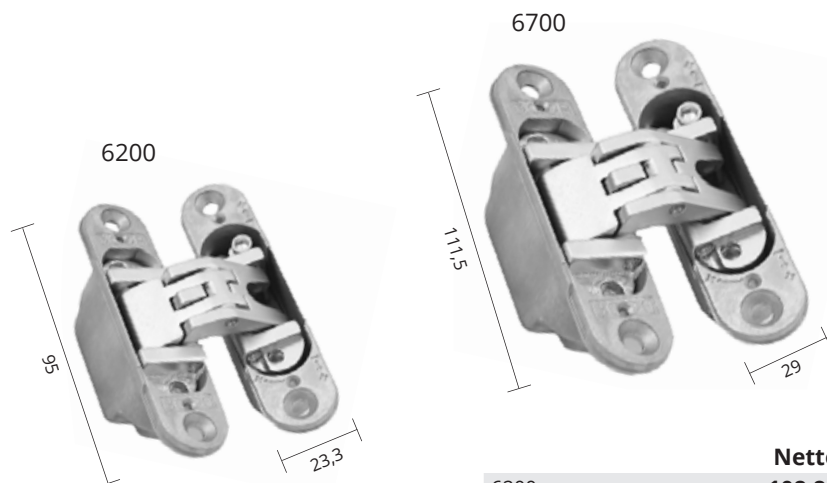

Zawias KUBICA

Zawias 830

	Netto	Brutto
6200	108,86	133,90
6700	116,99	143,90