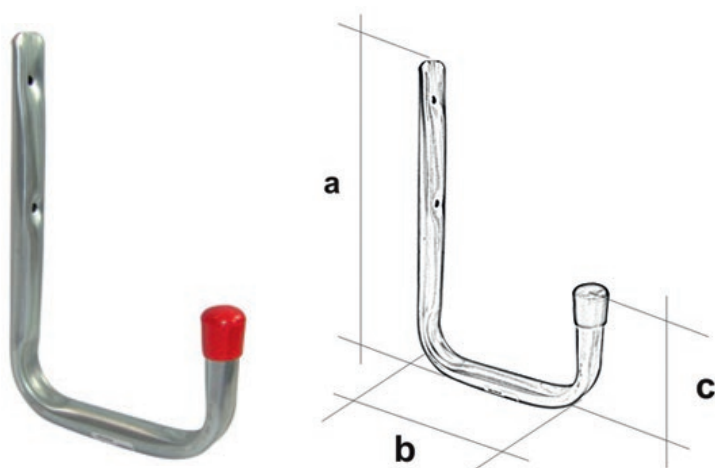

TYP-1 / 2 / 4 / 5

Ścienny

	a	b	c
TYP-1	215	149	90
TYP-2	270	288	92
TYP-4	132	85	50
TYP-5	144	117	52

	Netto	Brutto
D/01 TYP-1 ścienny	5,61	6,90
D/02 TYP-2 ścienny	7,24	8,90
D/04 TYP-4 ścienny	3,98	4,90
D/05 TYP-5 ścienny	3,98	4,90