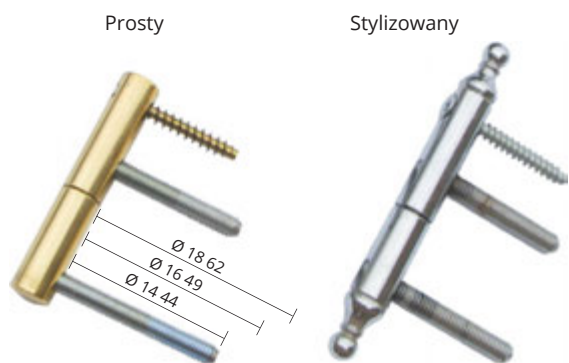

Osłonki zawiasu 13,5 x 80, tworzywo

	biały	M3 PAT	M1	M2	M4	M6	M9
Netto	1,06	1,06	2,03	2,03	2,03	2,03	2,03
Brutto	1,30	1,30	2,50	2,50	2,50	2,50	2,50

Osłonki zawiasu, aluminium

	M1	M3	M4	M6	M9
Netto	5,04	5,04	5,04	5,04	5,04
Brutto	6,20	6,20	6,20	6,20	6,20
Netto	5,04	5,04	5,04	5,04	5,04
Brutto	6,20	6,20	6,20	6,20	6,20
Netto	5,28	5,28	5,28	5,28	5,28
Brutto	6,50	6,50	6,50	6,50	6,50
Netto	5,85	5,85	5,85	5,85	5,85
Brutto	7,20	7,20	7,20	7,20	7,20

Zawias regulowany

		ocynk złoty	ocynk srebrny
Ø 14 regulowany 14/80 stal	Netto	8,05	8,05
	Brutto	9,90	9,90

Zawias mosiężny

- Ø 14 prosty
14/91 mosiądz
- Ø 14 stylizowany
14/119 mosiądz
- Ø 16 prosty
16/107 mosiądz
- Ø 16 stylizowany
16/135 mosiądz
- Ø 18 prosty
18/114 mosiądz
- Ø 18 stylizowany
18/160 mosiądz