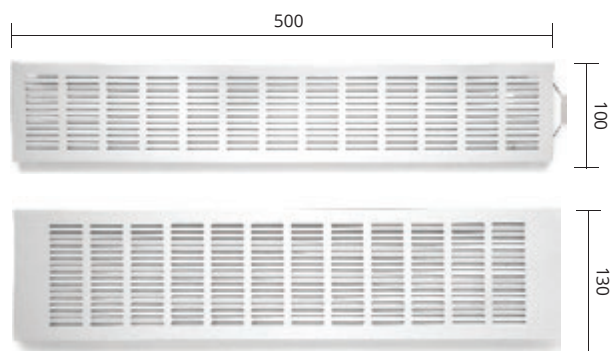

Netto	12,93
Brutto	15,90

Kratki wentylacyjne

	100x500 (szt)	130x500 (szt)
Netto	43,48	46,63
Brutto	53,90	57,90

Oznaczenia WC

Samoprzylepne PCV

	grafit	oliwka	srebrny	złoty
Netto	8,86	8,86	8,86	8,86
Brutto	10,90	10,90	10,90	10,90