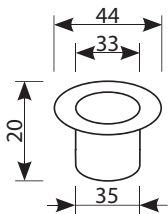

Tuleje wentylacyjne Ø 35 mosiężne (szt.)

Netto	8,05	8,05	8,05	8,05	8,05
Brutto	9,90	9,90	9,90	9,90	9,90