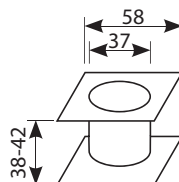

Tuleje wentylacyjne kwadratowe Ø 40 stalowe, grubość: 38-42 mm

Netto	12,93
Brutto	15,90