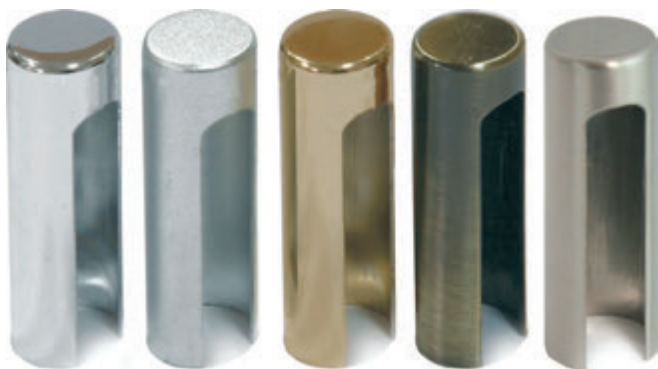

Stoper

		Netto	Brutto
Stoper DS-S03	brąz grafiatto	26,75	32,90
	nikiel lakierowany		
Stoper DB-04	brąz grafiatto	25,93	31,90
	nikiel lakierowany		
306	mosiądz lakierowany	16,18	19,90
	nikiel lakierowany		

Osłonki zawiasu 13,5 x 80, tworzywo

	biały	M3 PAT	M1	M2	M4	M6	M9
Netto	1,06	1,06	2,03	2,03	2,03	2,03	2,03
Brutto	1,30	1,30	2,50	2,50	2,50	2,50	2,50

Osłonki zawiasu, aluminium

	M1	M3	M4	M6	M9
Netto	5,04	5,04	5,04	5,04	5,04
Brutto	6,20	6,20	6,20	6,20	6,20
Netto	5,04	5,04	5,04	5,04	5,04
Brutto	6,20	6,20	6,20	6,20	6,20
Netto	5,28	5,28	5,28	5,28	5,28
Brutto	6,50	6,50	6,50	6,50	6,50
Netto	5,85	5,85	5,85	5,85	5,85
Brutto	7,20	7,20	7,20	7,20	7,20

Zawias regulowany

		ocynk złoty	ocynk srebrny
Ø 14 regulowany 14/80 stal	Netto	8,05	8,05
	Brutto	9,90	9,90

Zawias mosiężny

- Ø 14 prosty
14/91 mosiądz
- Ø 14 stylizowany
14/119 mosiądz
- Ø 16 prosty
16/107 mosiądz
- Ø 16 stylizowany
16/135 mosiądz
- Ø 18 prosty
18/114 mosiądz
- Ø 18 stylizowany
18/160 mosiądz