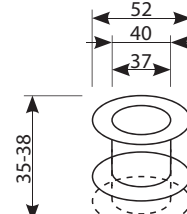

Tuleje wentylacyjne Ø 40 mosiężne, grubość: 35-38 mm

Netto	20,24	20,24	20,24	20,24	20,24
Brutto	24,90	24,90	24,90	24,90	24,90