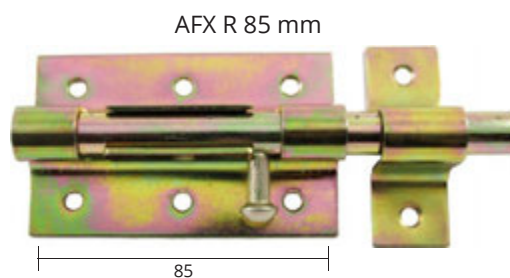

Zamek oszczędnościowy

Zasuwa AFX

Netto	Brutto
7,24	8,90

	Netto	Brutto
AFX R 70 mm	4,68	5,76
AFX R 85 mm	6,14	7,55
AFX R 100 mm	7,04	8,66
AFX R 120 mm	8,24	10,13
AFX R 140 mm	9,21	11,33