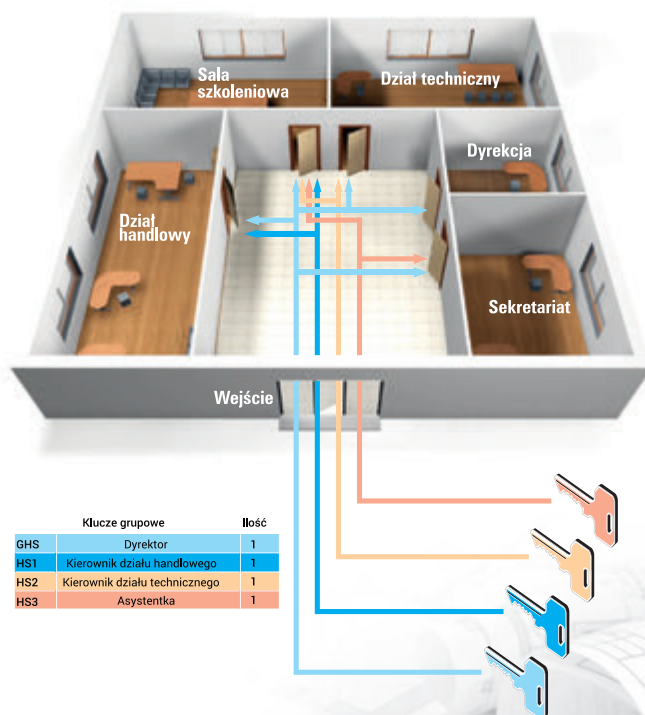

Przykładowe rozwiązanie

W tym przykładowym rozwiązaniu w systemie Master Key funkcjonują 4 klucze. Gdyby ten sam obiekt nie był wyposażony w system, do zapewnienia komunikacji, koniecznych byłoby 15 kluczy.