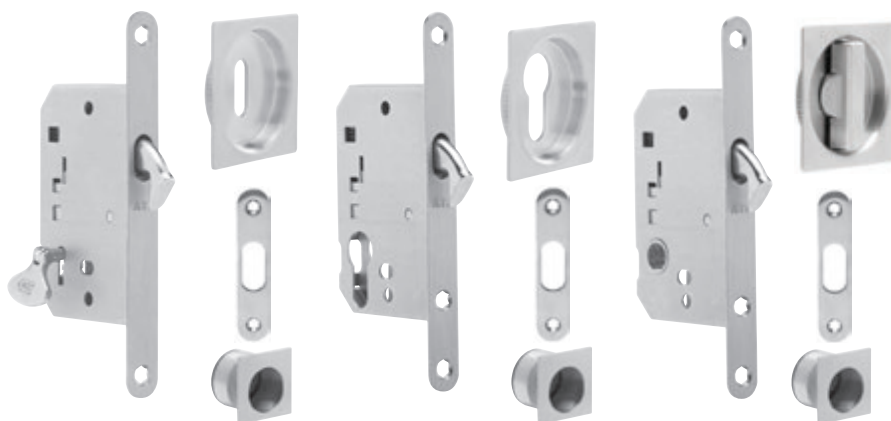

ocynk srebrny

	Netto	Brutto
Elektrozaczep R3 z blokadą	67,40	82,90
Elektrozaczep R3 z blokadą i pamięcią	72,28	88,90
Zaczep kątowy długi	10,02	12,32
Zaczep płaski długi/krótki	8,91	10,96

Zamek oszczędnościowy

Zasuwa AFX

ocynk złoty

chrom egi malowany

Netto	Brutto
7,24	8,90

	Netto	Brutto
AFX R 70 mm	4,68	5,76
AFX R 85 mm	6,14	7,55
AFX R 100 mm	7,04	8,66
AFX R 120 mm	8,24	10,13
AFX R 140 mm	9,21	11,33

Zamek hakowy HOMER kwadrat

Zestaw na klucz BB

Zestaw na wkładkę PZ

Zestaw WC

Zestaw do drzwi przesuwnych zawiera:

- zamek hakowy,
- komplet szyldów,
- pochwyt.

Netto	Brutto
97,48	119,90

Zamek hakowy HOMER okrągły

Zestaw na klucz BB