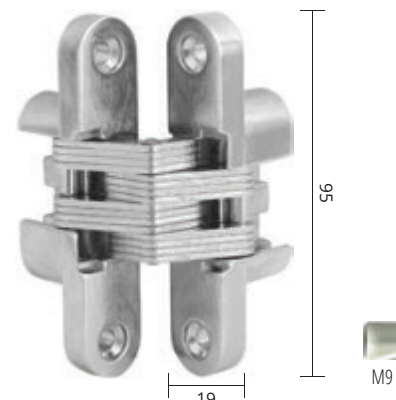

Netto	Brutto
830-19/95	64,96	79,90