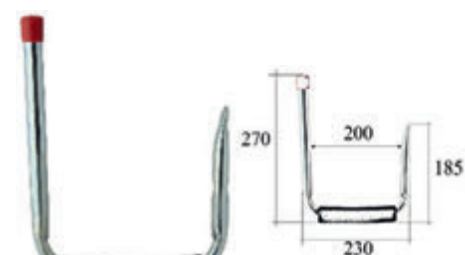

TYP-33

Na rowery

	Netto	Brutto
D/33 TYP-33 na rowery	8,86	10,90

TYP-34

Podwójny prosty

	Netto	Brutto
D/34 TYP-34 podwójny prosty	7,24	8,90

TYP-37

Na deskę windsurfing