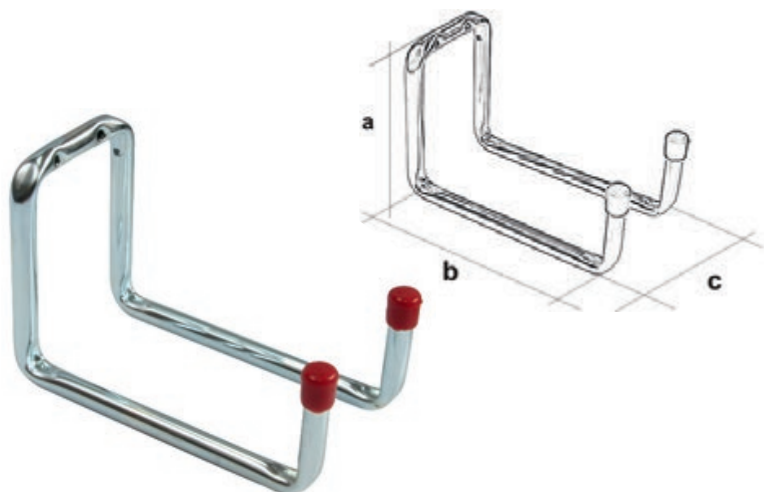

TYP-27 / 28 / 29 / 30

Ścienny

	a	b	c
TYP-27	120	75	90
TYP-28	117	170	90
TYP-29	117	246	90
TYP-30	120	320	90

	Netto	Brutto
D/27 TYP-27 podwójny	10,49	12,90
D/28 TYP-28 podwójny	10,49	12,90
D/29 TYP-29 podwójny	12,11	14,90
D/30 TYP-30 podwójny	13,74	16,90