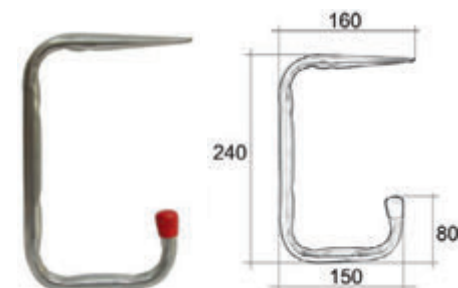

	Netto	Brutto
D/09 TYP-9 na rowery	6,42	7,90

TYP-13

Ścienno-sufitowy

	Netto	Brutto
D/13 TYP-13 ścienno-sufitowy	9,67	11,90

TYP-15

Uniwersalny

	Netto	Brutto
D/15 TYP-15 uniwersalny	25,12	30,90

TYP-19