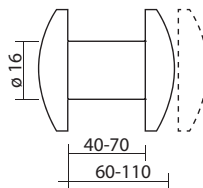

Wizjery

		M1	M3	M4	M6	M9
Wizjer Ø 16 40/70/160	Netto	13,74	13,74	-	13,74	-
	Brutto	16,90	16,90	-	16,90	-
Wizjer Ø 16 40/70/200	Netto	18,62	18,62	-	18,62	18,62
	Brutto	22,90	22,90	-	22,90	22,90
Wizjer Ø 16 60/110/200	Netto	18,62	18,62	-	18,62	-
	Brutto	22,90	22,90	-	22,90	-
Wizjer Ø 16 60/92/160	Netto	-	-	18,62	-	-
	Brutto	-	-	22,90	-	-