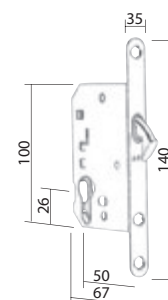

Zestaw na klucz BB

Zestaw na wkładkę PZ

Zestaw WC

Zestaw do drzwi przesuwnych zawiera:

- zamek hakowy,
- komplet szyldów,
- pochwyt.

Netto	Brutto
97,48	119,90

Zamek hakowy HOMER okrągły

Zestaw na klucz BB