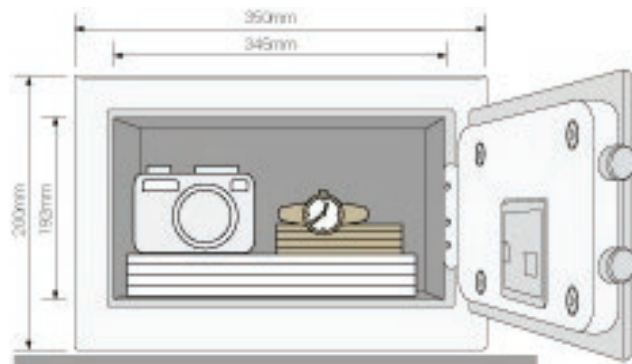

YSB/200/EB1

Specyfikacja:

- 22 mm rygle,
- 6-lewarkowy dwuryglowy zamek,
- 2 klucze,
- laserowo wycinane drzwiczki,
- otwory montażowe,
- zbrojone stalowe zaczepy.

Opis:

- cyfrowa klawiatura z wyświetlaczem LCD podświetlanym na niebiesko,
- ostrzeżenie o niskim poziomie baterii,
- funkcja ukrywania wpisywanego kodu,
- wymiary: 200 x 350 x 200.

Netto	Brutto
847,71	1042,68