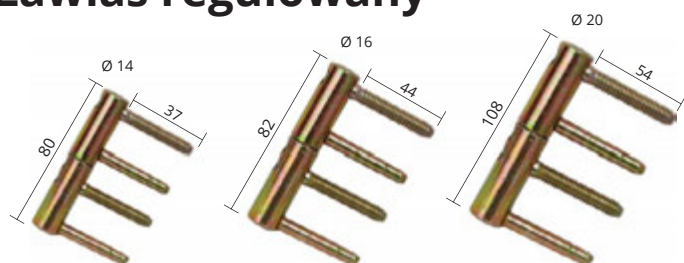

Zawias regulowany

		ocynk srebrny	ocynk złoty
Ø 14 regulowany Exacta 495	Netto	9,67	9,67
	Brutto	11,90	11,90
Ø 16 regulowany Exacta 495	Netto	12,93	12,93
	Brutto	15,90	15,90
Ø 20 regulowany Exacta 495	Netto	18,62	18,62
	Brutto	22,90	22,90