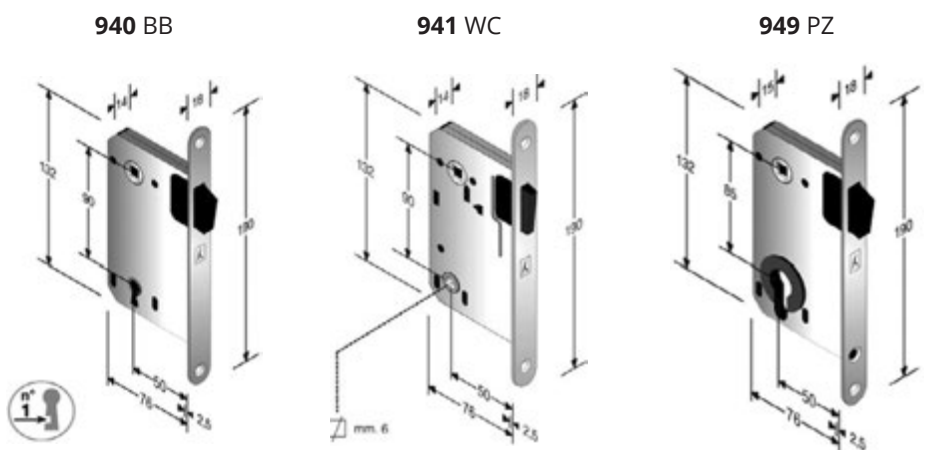

Zamek B-TWO

	Netto	Brutto
940 BB / 90	38,13	46,90
941 WC / 90	44,63	54,90
949 PZ / 85	45,45	55,90
1) Blacha regulowana	23,50	28,90
2) Blacha zaczepowa	14,55	17,90

Zamek nie zawiera w komplecie blachy zaczepowej do ościeżnicy.