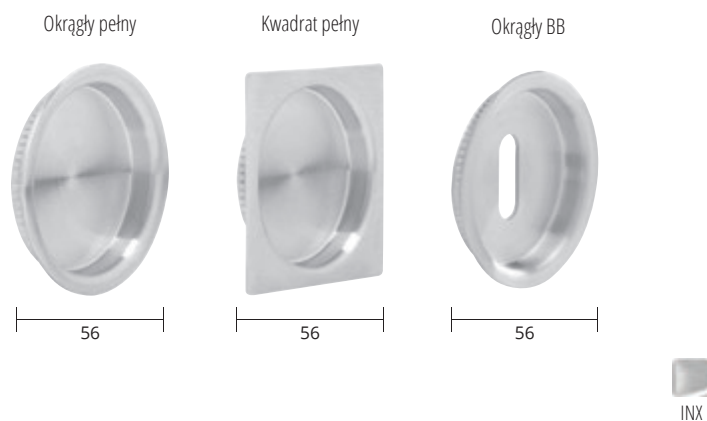

Netto	Brutto
10,49	12,90