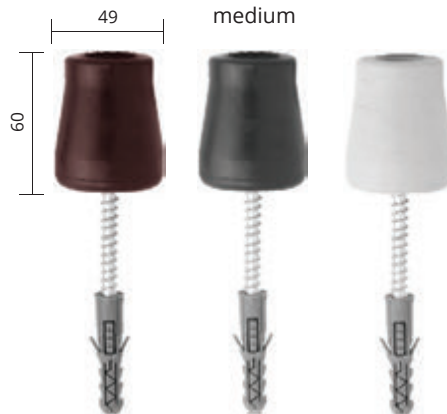

Netto Brutto
16,99 20,90

M1 M3 M6 M9

Netto Brutto
16,99 20,90

Odboje gumowe

74

maxi

90

49