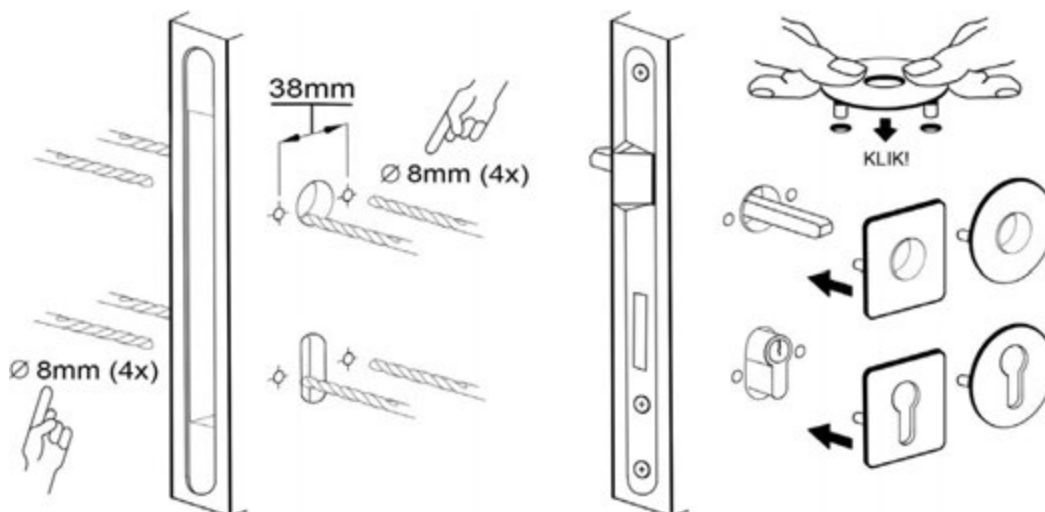

Uno-R Owal

Szyld EF Owal

	Netto	Brutto
Klamka dzielona	32,44	39,90
Szyld PZ	20,24	24,90

Klamki wewnętrzne

KLAMKI NA DZIELONYM SZYLDZIE SLIM

Szybki montaż, bez użycia śrub - płaska rozeta

Jane-QR

Jane-R