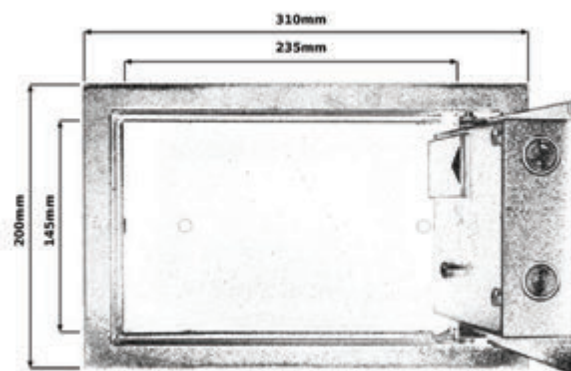

CH-20 ER

	Netto	Brutto
200x310x200 mm	138,94	170,90