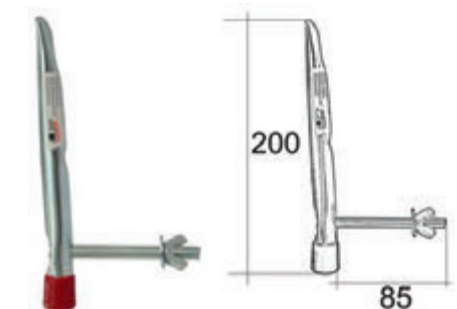

TYP-19

Na felgi

	Netto	Brutto
D/19 TYP-19 na felgi	13,74	16,90