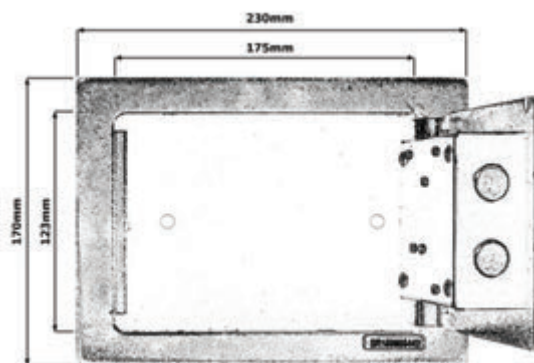

17K

Netto	Brutto
170x230x170 mm	123,50 151,90