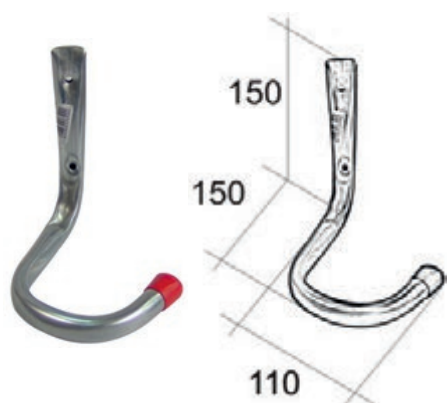

TYP-33

Na rowery

	Netto	Brutto
D/33 TYP-33 na rowery	8,86	10,90

TYP-34

Podwójny prosty

	Netto	Brutto
D/34 TYP-34 podwójny prosty	7,24	8,90

TYP-37

Na deskę windsurfing