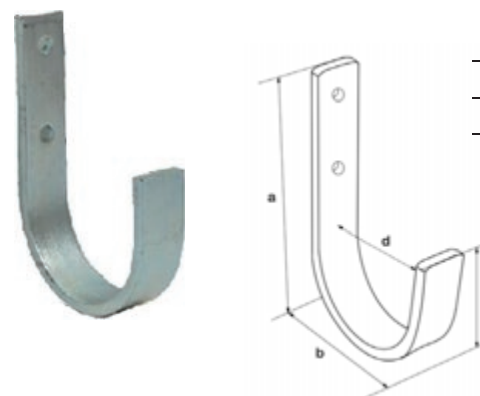

TYP-41 / 42

Na skrzynkę

	a	b	c	d
TYP-41	115	70	50	60
TYP-42	92	45	30	35

	Netto	Brutto
D/41 TYP-41 na skrzynkę	6,42	7,90
D/42 TYP-42 na skrzynkę	6,42	7,90