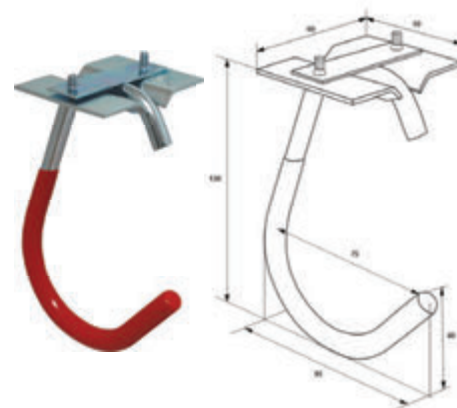

TYP-9

Na rowery

	Netto	Brutto
D/09 TYP-9 na rowery	6,42	7,90