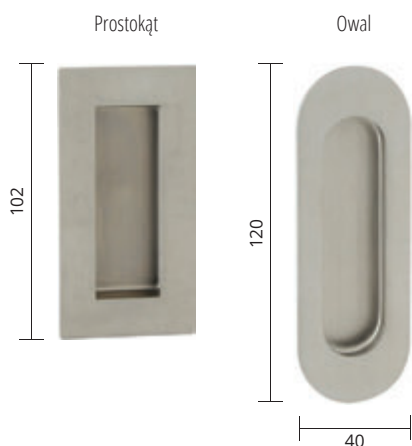

Pochwyty HOMER 4024

Pochwyty HOMER 3924