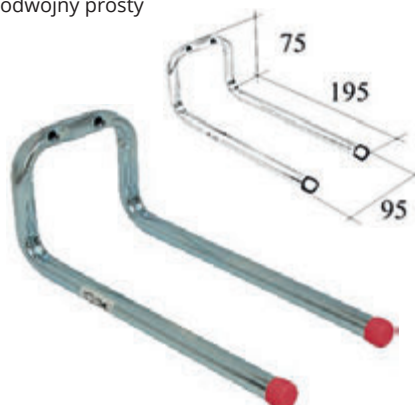

TYP-33

Na rowery

	Netto	Brutto
D/33 TYP-33 na rowery	8,86	10,90

TYP-34

Podwójny prosty

	Netto	Brutto
D/34 TYP-34 podwójny prosty	7,24	8,90

TYP-37

Na deskę windsurfing