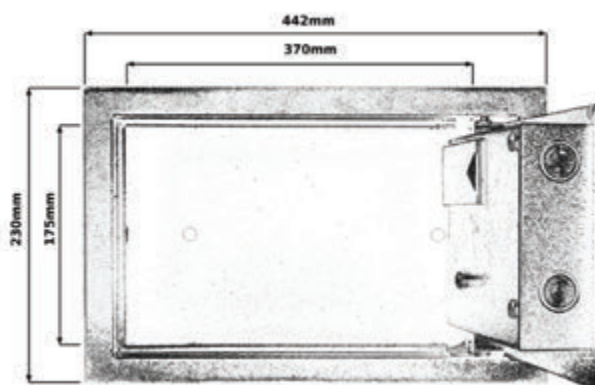

BH-23 ER

	Netto	Brutto
230x442x380 mm	306,42	376,90