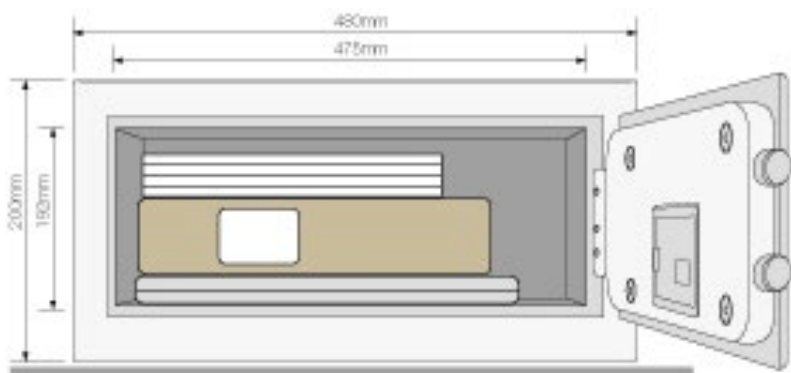

YLM/200/EG1

Specyfikacja:

- elektronicznie sterowane 22 mm rygle,
- 6-zapadkowy dwuryglowy zamek odblokowywany ręcznie,
- 2 klucze w zestawie,
- laserowo wycinane drzwi,
- wzmocnione zawiasy i zamontowana sprężyna otwierająca,
- wzmocnione opancerzenie.

Opis:

- cyfrowa klawiatura i podświetlany na niebiesko wyświetlacz,
- kod użytkownika składający się od 3 do 8 cyfr,
- ostrzeżenie o niskim poziomie baterii,
- funkcja włączania/wyłączania wyświetlania kodu,
- oświetlenie wewnętrzne,
- wymiary: 200 x 480 x 350.

Netto	Brutto
1338,49	1646,34