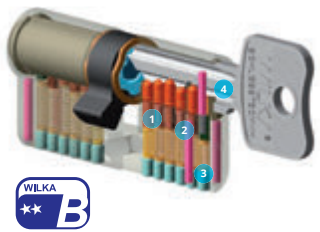

Wkładki bębnowe

3 klucze w komplecie

1. Stalowe i mosiężne kołki bębna i korpusu utwardzone powłoką niklową
2. Kołki grzybkowe jako zabezpieczenie „antypikowe”
3. Stalowe hartowane kołki w korpusie chroniące przed przewierceniem
4. Stalowe hartowane kołki w bębnie chroniące przed przewierceniem
5. Specjalny chroniony profil klucza